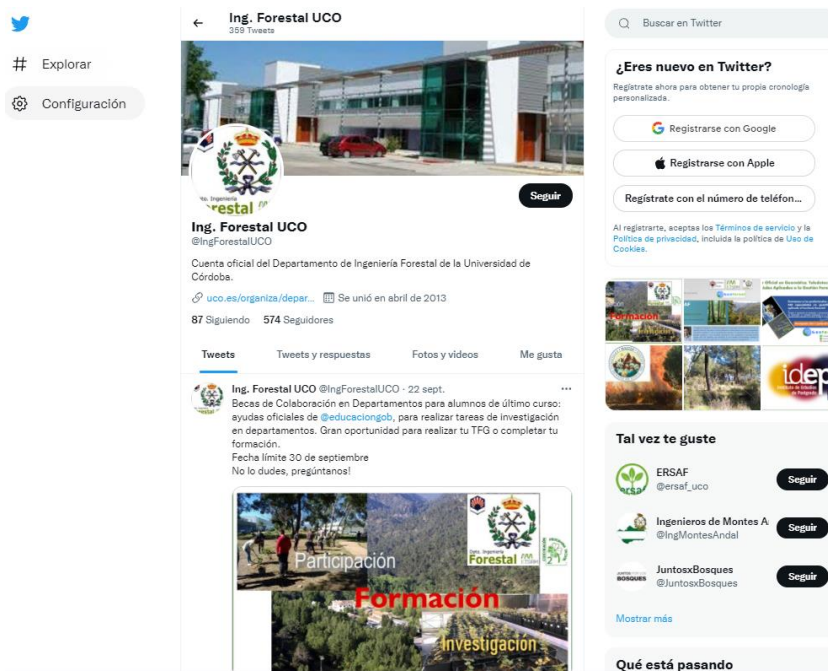

Desde hace varios años se está dando mucho peso a la presencia del Centro y, por tanto, sus títulos en las redes sociales, al ser uno de los medios de difusión que más consultan la población más joven que compone a los propios y futuros alumnos. Esta información se mantiene constantemente actualizada. Dentro de la presencia de la ETSIAM en redes sociales se puede destacar:

- Perfil de la ETSIAM en la red social Facebook (<https://es-es.facebook.com/ETSIAMcordoba>) (Figura 1)

Figura 1. Detalle del Facebook de ETSIAM Córdoba

- Perfil de la ETSIAM en la red social **Twitter** (<https://twitter.com/etsiamcordoba> / @ETSIAMCordoba) (Figura 2), y en la que se dispone de un usuario específico para el Máster ([https://twitter.com/ETSIAM\\_MIA](https://twitter.com/ETSIAM_MIA) / @ETSIAM\_MIA) en el que se enlazan noticias, actividades, seminarios, etc., relacionados con el Título (Figura 3).

Figura 2. Detalle del Twitter general de ETSIAM Córdoba

Figura 3. Detalle del Twitter del Máster en Ingeniería Agronómica de ETSIAM Córdoba

- **App ETSIAM Córdoba** (Figura 4), cuyo objeto es el de agilizar la comunicación entre estudiantes, profesorado, PAS y Egresados, mostrando de forma ágil toda la información relacionada con la Titulación: noticias y eventos, oferta de prácticas y empleo, noticias, calendario de eventos, acceso a redes sociales relacionadas, etc.

Figura 4. Detalle de la App ETSIAM Córdoba